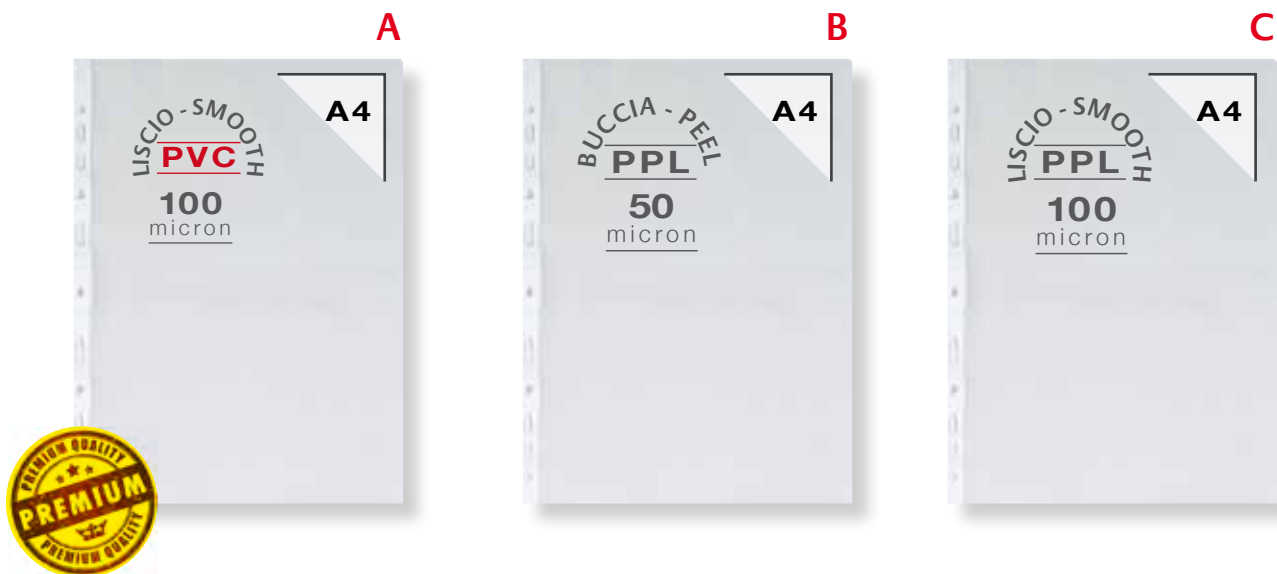

BUSTE A FORATURA UNIVERSALE MULTI-PUNCHED ENVELOPES

ref.	descrizione / description	dim. $\leftarrow$mm$\rightarrow$	col.	8007627...	pz/pcs
A 0545 TRA 9999	PVC 100 micron finitura liscia / smooth finish	238x308	cristallo/clear	...054500	100/300
B 0180 TRA 9999	PPL 50 micron finitura buccia / peel finish confezione da 50 pezzi / pack of 50 pcs	225x305	cristallo/clear	...018007	1/20
C 0210 TRA 9999	PPL 100 micron finitura liscia / smooth finish confezione da 50 pezzi / pack of 50 pcs	225x305	cristallo/clear	...021021	1/10