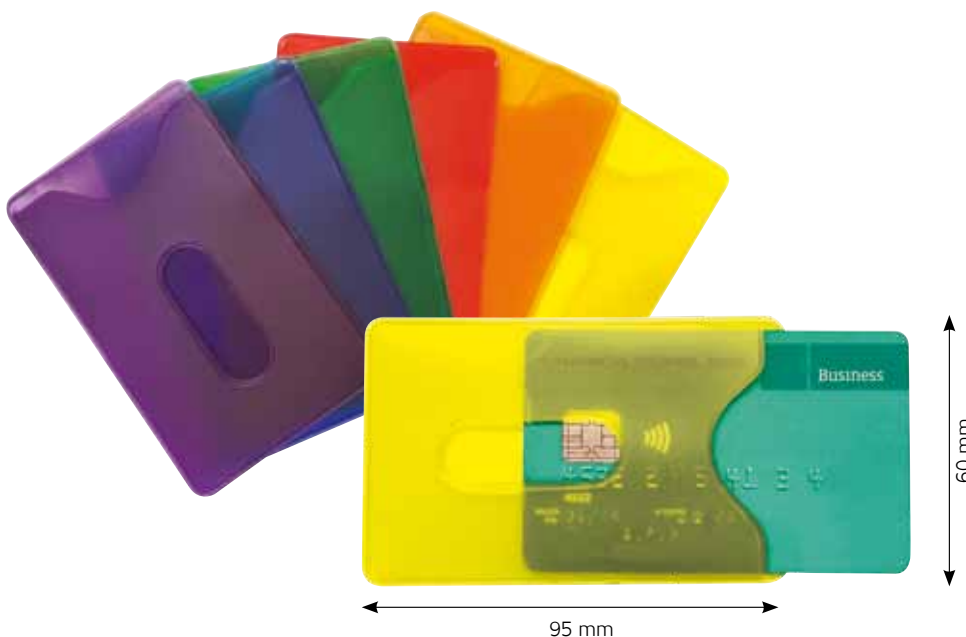

Portatessere soft con asola per estrarre agevolmente la carta. Morbido e resistente PVC in spessore 0,45 mm.
Soft card holder with loop for easy card extraction. Soft foam PVC thickness 0,45 mm.

ref.	descrizione / description	dim. mm	col.	8007627...	pz/pcs
0126 EXP 0000	Display 30 pz/pcs	135x100x110 (aperto/open)	assortiti/assorted	...012623	1/8