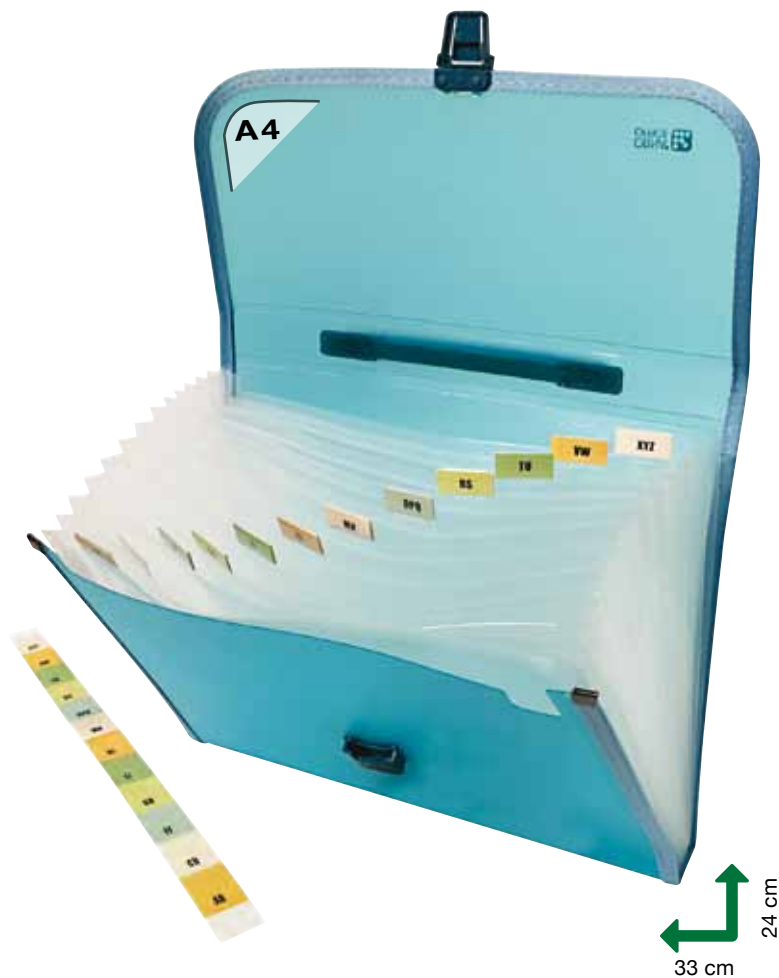

**VALIGETTA
BRIEFCASE**

ref. 0015 SHO 0000

LARGE
36 cm
52 cm

ref. 0016 SHO 0000

Valigetta in PPL finitura liscia satinata. Flessibile, divisorio interno, maniglia in plastica colorata e chiusura con clip. Interamente bordata tono su tono. Il fondo è in PPL rigido per garantire la tenuta anche con carichi pesanti. Disponibile in due formati.

VALIGETTA 12 SCOMPARTI
BRIEFCASE 12 COMPARTMENTS

Valigetta portadocumenti con 12 scomparti interni a soffietto. In PPL finitura liscia satinata. Maniglia estensibile in plastica colorata e chiusura con clip centrale. Interamente bordata tono su tono. Il fondo è in PPL rigido per garantire la tenuta anche con carichi pesanti. Fornita con etichette in cartoncino per divisione alfabetica degli scomparti.

Bellows briefcase 12 compartments in smooth satin finish PPL. Extensible colored plastic handle and central clip closure. Fully colored edged. Reinforced bottom in PPL for heavy loads. Supplied with cardboard labels for alphabetic division of compartments.