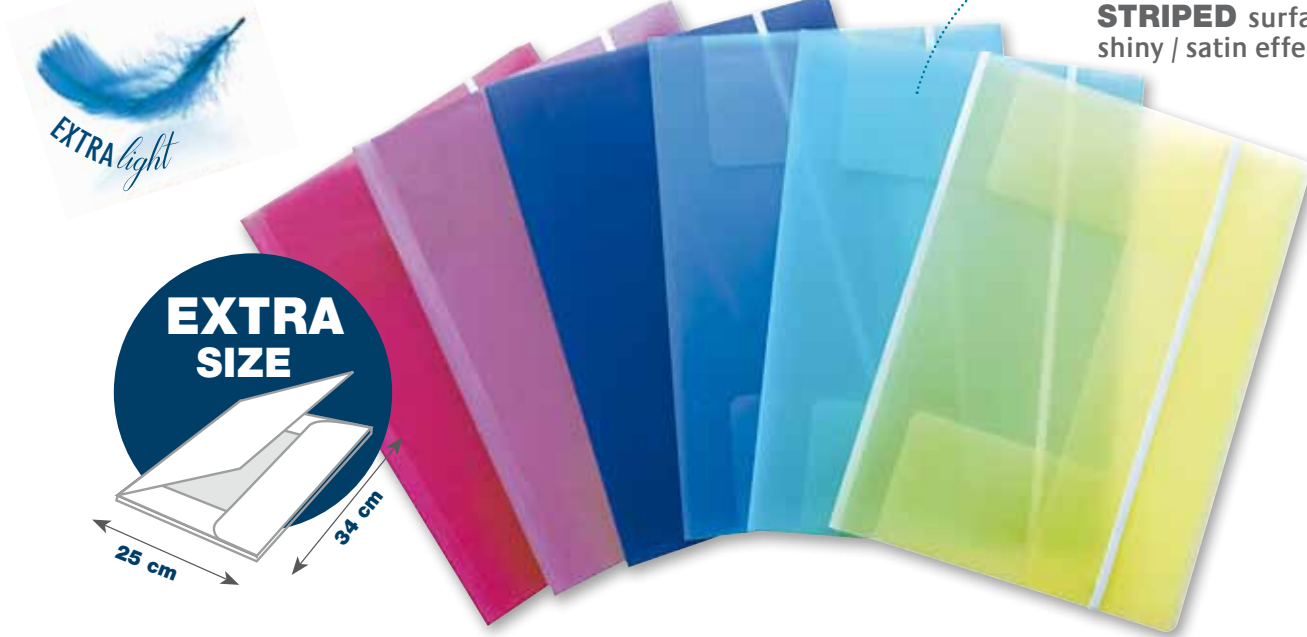

**CARTELLA 3 LEMBI
FILING FOLDER**

Superficie **ZIGRINATA**
effetto lucido / opaco
STRIPED surface
shiny / satin effect

Cartella portadocumenti 3 lembi in PPL zigrinato effetto lucido/opaco. Ultra flessibile e ultra morbido.
PPL filing folder in striped PPL with shining/satin effect. Extra flexible, extra soft.

ref.	descrizione / description	dim. $\leftarrow$ mm	col.	8007627...	pz/pcs
0158 FAN 0000	Formato EXTRA/EXTRA size	250x340x2	assortiti/assorted	...015808	24/96