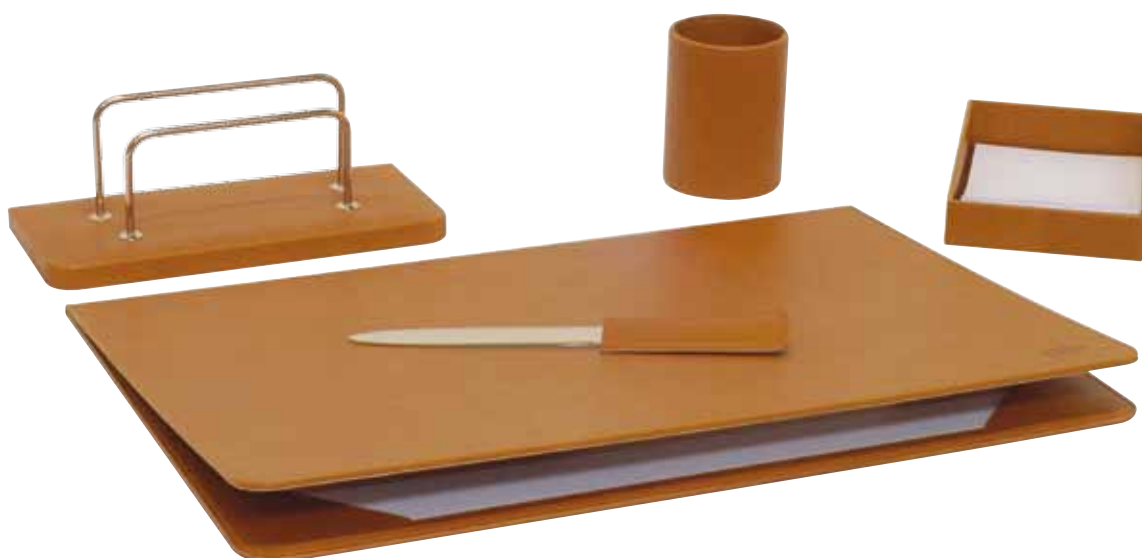

SET SCRIVANIA 5 PZ. IN SIMILPELLE con sottomano doppio
5 PCS. LEATHERETTE DESK SET with double desk pad

Set da scrivania 5 pz. con sottomano doppio 50x35 cm. Confezione regalo.
5 pcs desk set with double desk pad 50x35 cm. Gift packaging.

ref.	cod. MUNARI	col.	8007627...	pz/pcs
2060 9MU 1000	07.0609 col.20	nero/black	...206022	1/1
2060 9MU 2300	07.0609 col.36	marrone chiaro/light brown	...206008	1/1