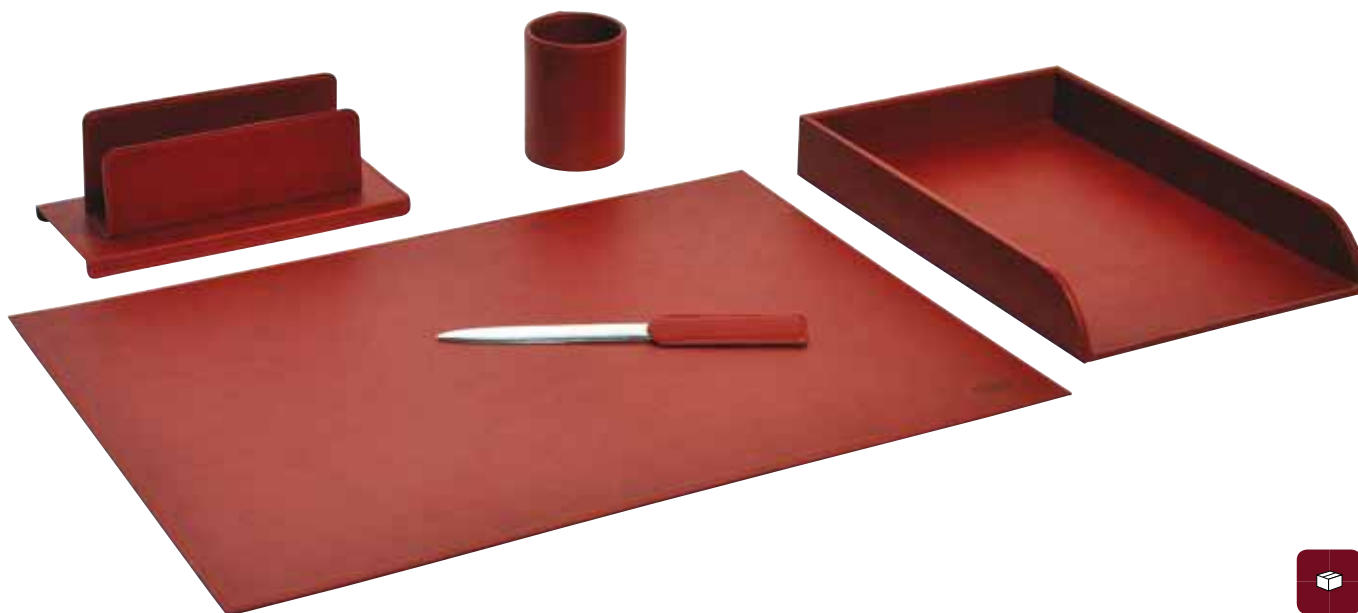

SET SCRIVANIA 5 PZ. IN SIMILPELLE “PRESTIGE” 5 PCS. “PRESTIGE” LEATHERETTE DESK SET

Composto da sottomano 55x40 cm., base sparticarte, barattolo p/penne, vaschetta p/corrispondenza A4, tagliacarte. Confezione regalo.
Composed by desk pad 55x40 cm., letter holder stand, pen pot, letter opener, A4 paper tray holder: Gift packaging.

ref.	col.	8007627...	pz/pcs
0746 CLA 5100	bordeaux/bordeaux	...074607	1/1