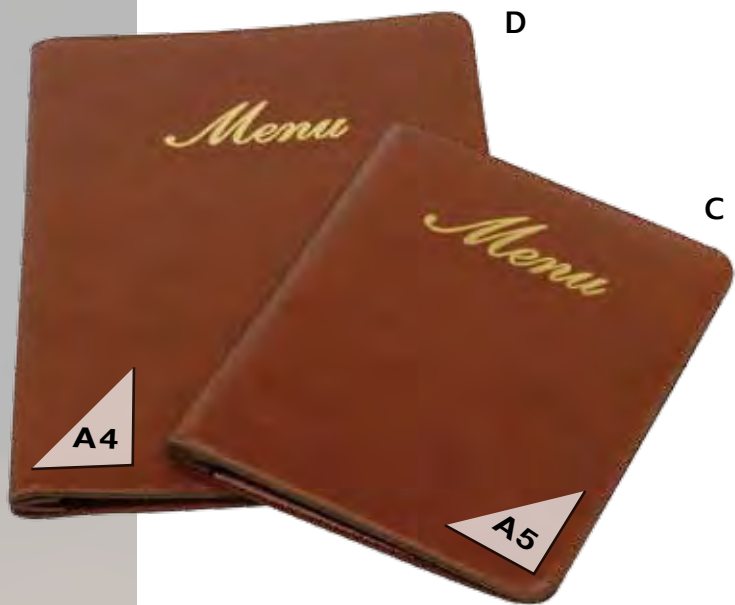

ACCESSORI IN SIMILPELLE “TEOLO”
“TEOLO” LEATHERETTE ACCESSORIES

ref.	cod. MUNARI	descrizione / description	col.	8007627... pz/pcs
A 2036 2MU 1000	03.0362/30 col.20	racc. 4 anelli/4 ring binder Ø30mm (21x30cm)	nero/black	...203625 1/5
A 2036 2MU 2300	03.0362/30 col.16	racc. 4 anelli/4 ring binder Ø30mm (21x30cm)	bruciato/middlebrown	...203601 1/5
B 2036 4MU 1000	03.0364/50 col.20	racc. 4 anelli/4 ring binder Ø50mm (23x32cm)	nero/black	...203649 1/5
B 2036 4MU 2300	03.0364/50 col. 16	racc. 4 anelli/4 ring binder Ø50mm (23x32cm)	bruciato/middlebrown	...203632 1/5
C 2038 5MU 2300	03.0385 col.16	portamenù /menu holder A5	bruciato/middlebrown	...203809 1/5
D 2038 6MU 2300	03.0386 col. 16	portamenù /menu holder A4	bruciato/middlebrown	...203823 1/5