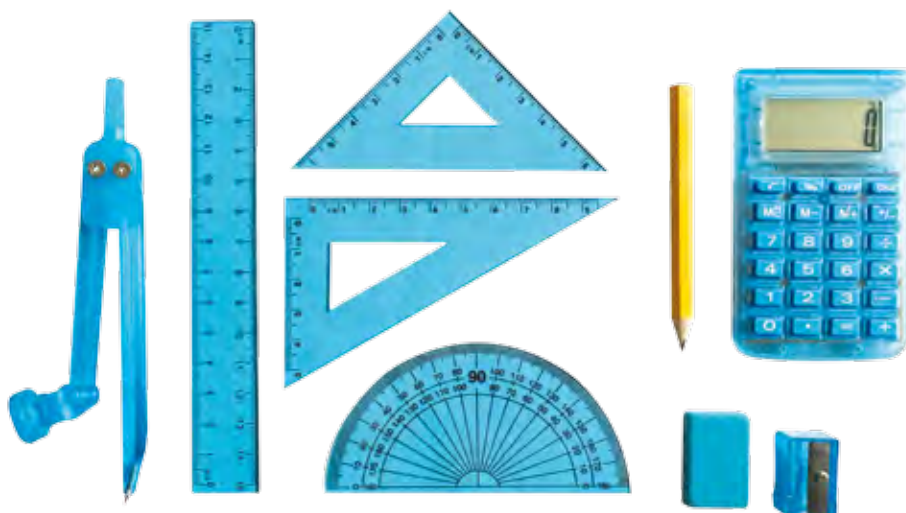

VARI DISEGNO DRAWING VARIOUS

**9
PZ**

Set composto da: / Set composed of:
1 calcolatrice / calculator
1 squadra / set square 45°/12 cm
1 squadra / set square 60°/12 cm
1 righello / ruler 15 cm
1 goniometro / protractor 180°
1 compasso / compass
1 temperamatite / pencil sharpener
1 matita / pencil
1 gomma / rubber