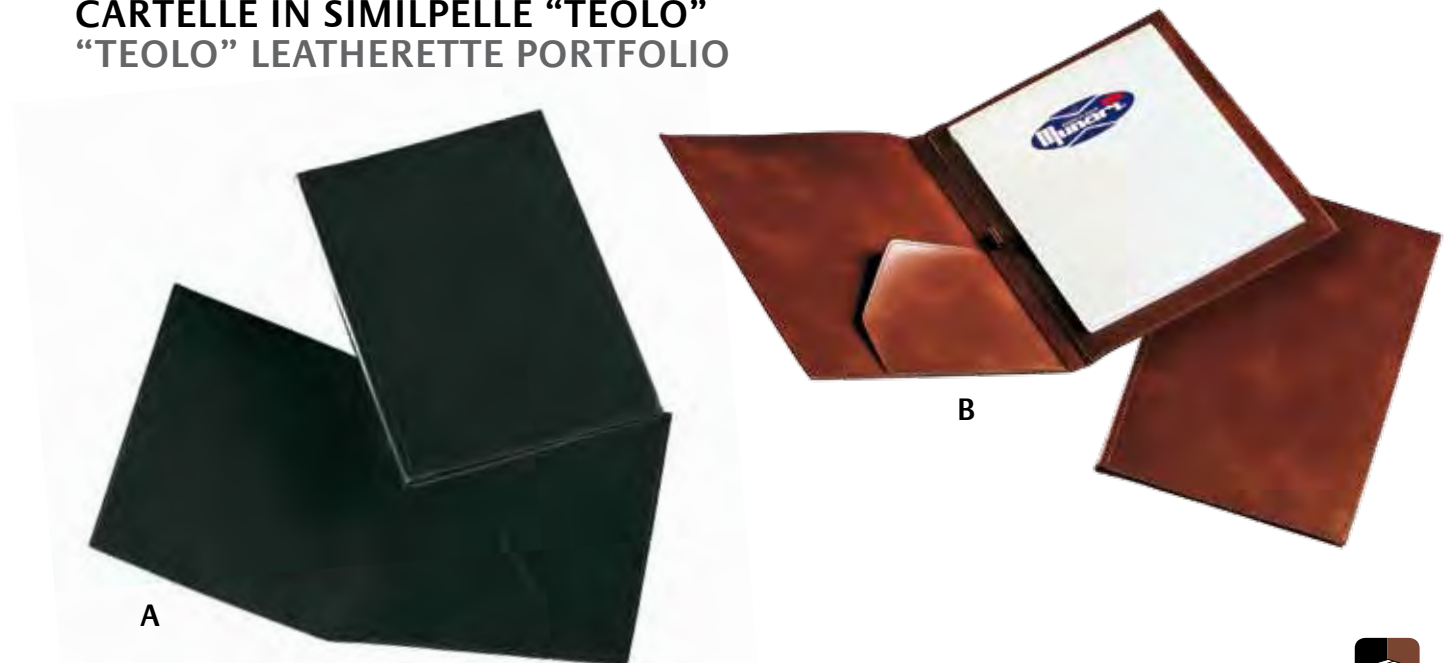

CARTELLE IN SIMILPELLE “TEOLO”
“TEOLO” LEATHERETTE PORTFOLIO

ref.	cod. MUNARI	descrizione / description	col.	8007627... pz/pcs
A 2030 0MU 10CT	03.0300CT col.20	cartella/portfolio 25x35cm	nero/black	...203076 1/5
A 2030 0MU 23CT	03.0300CT col.16	cartella/portfolio 25x35cm	bruciato/middlebrown	...203069 1/5
B 2030 6MU 1000	03.0306E col. 20	portablocco/note pad holder 25x35cm	nero/black	...203090 1/5
B 2030 6MU 2300	03.0306E col. 16	portablocco/note pad holder 25x35cm	bruciato/middlebrown	...203083 1/5