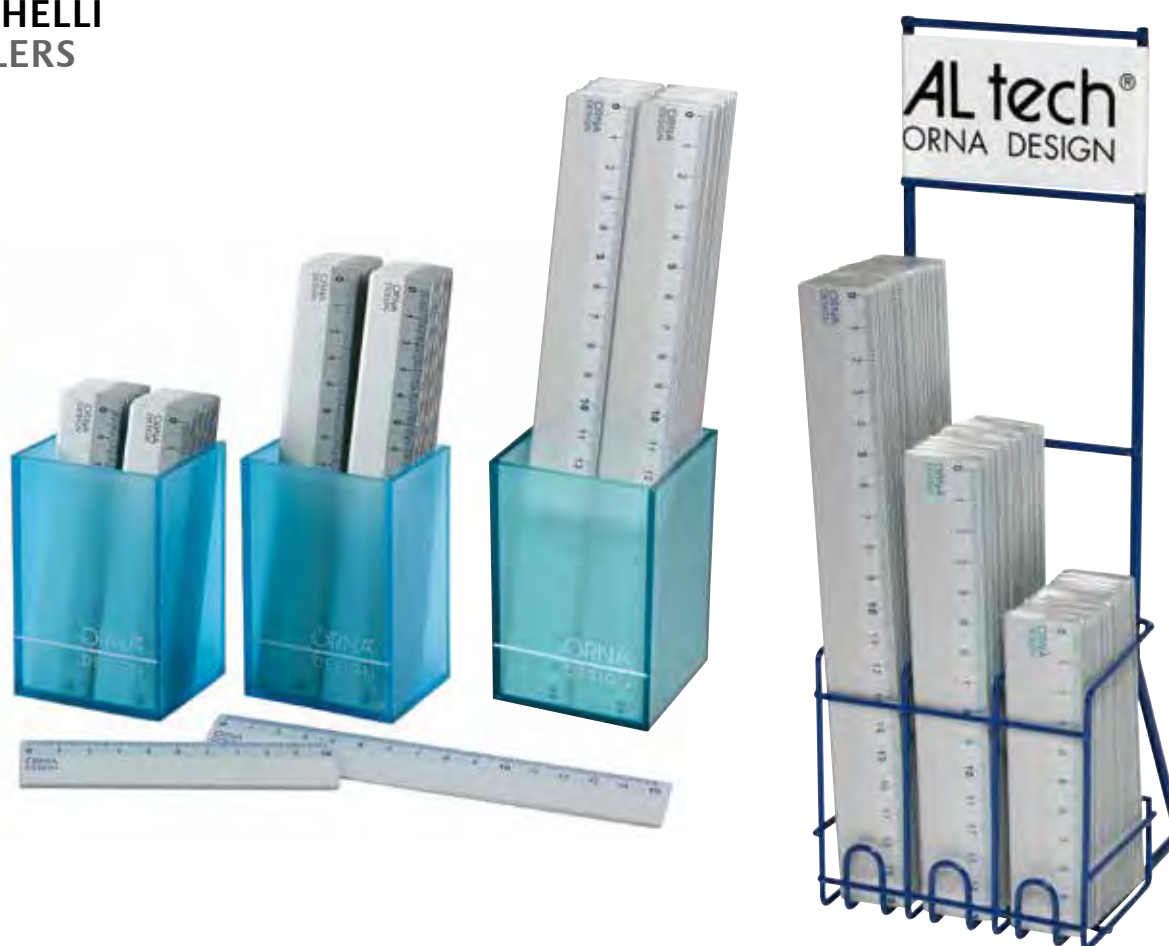

RIGHELLI RULERS

ref.	descrizione / description	8007627...	pz/pcs
0959 ALL 8000	Barattolo 24 righelli / Display 24 rulers 10 cm	...095916	1/10
0960 ALL 8000	Barattolo 24 righelli / Display 24 rulers 15 cm	...096012	1/10
0967 ALL 8000	Barattolo 24 righelli / Display 24 rulers 20 cm	...096708	1/10
0939 EXP 8000	Display 60 pz/pcs : 20 pcs 10 cm + 20 pcs 15 cm + 20 pcs 20 cm	...093905	-/1