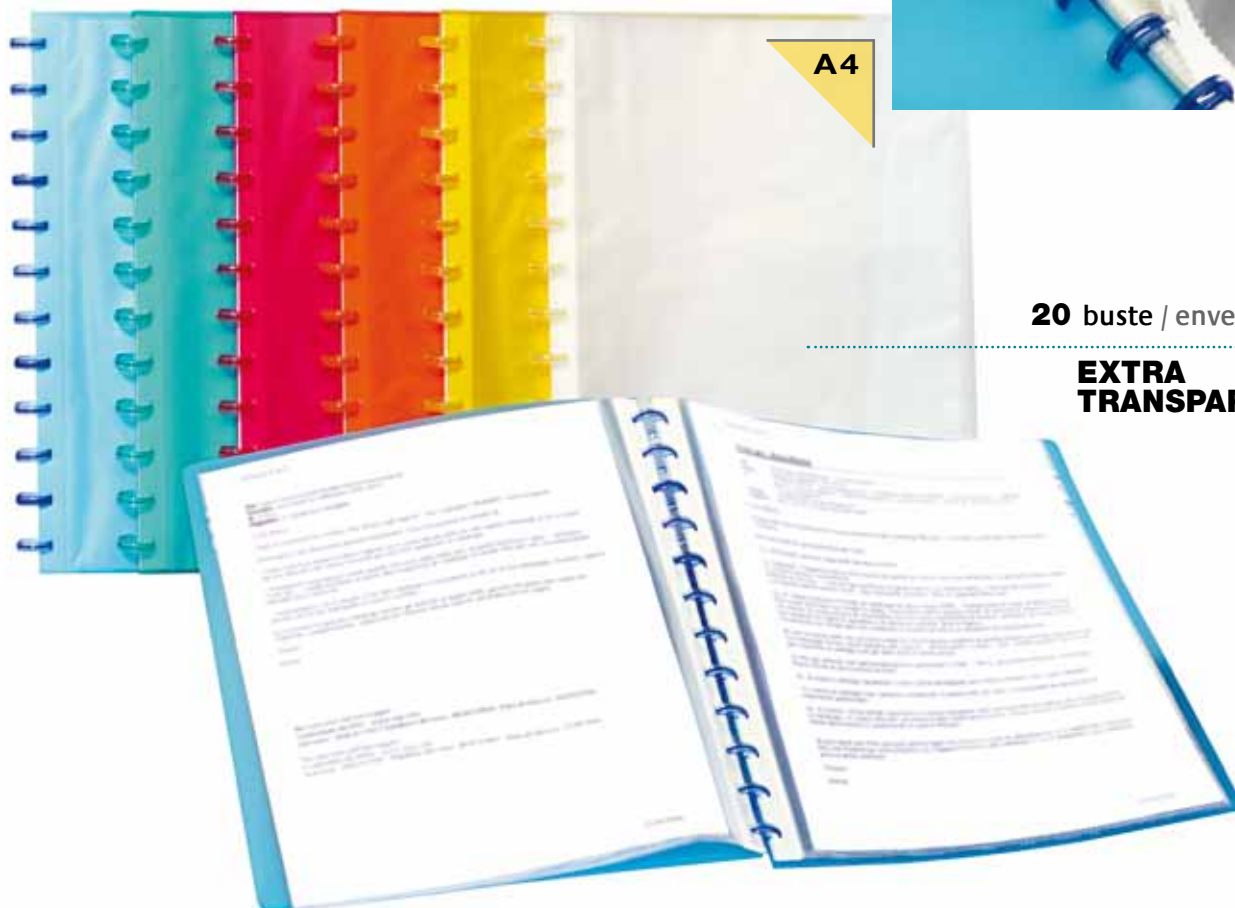

PORTALISTINI BUSTE RIPOSIZIONABILI
REPOSITIONABLE SHEET BINDER

A4

20 buste / envelopes

**EXTRA
TRANSPARENT**

Portalistini con 20 buste riposizionabili A4 trasparenti finitura liscia. Copertina flessibile in PPL finitura liscia satinata. Anelli in plastica Ø 21 mm.

File folder with 20 repositionable A4 smooth transparent envelopes. PPL flexible cover in smooth and satin finish. Plastic rings Ø 21 mm.

ref.	descrizione / description	dim. $\leftarrow$mm$\rightarrow$	col.	 8007627...	 pz/pcs
0183 SHO 0000	A4 20 buste / envelopes	255x310x21	assortiti/assorted	...018304	18/72